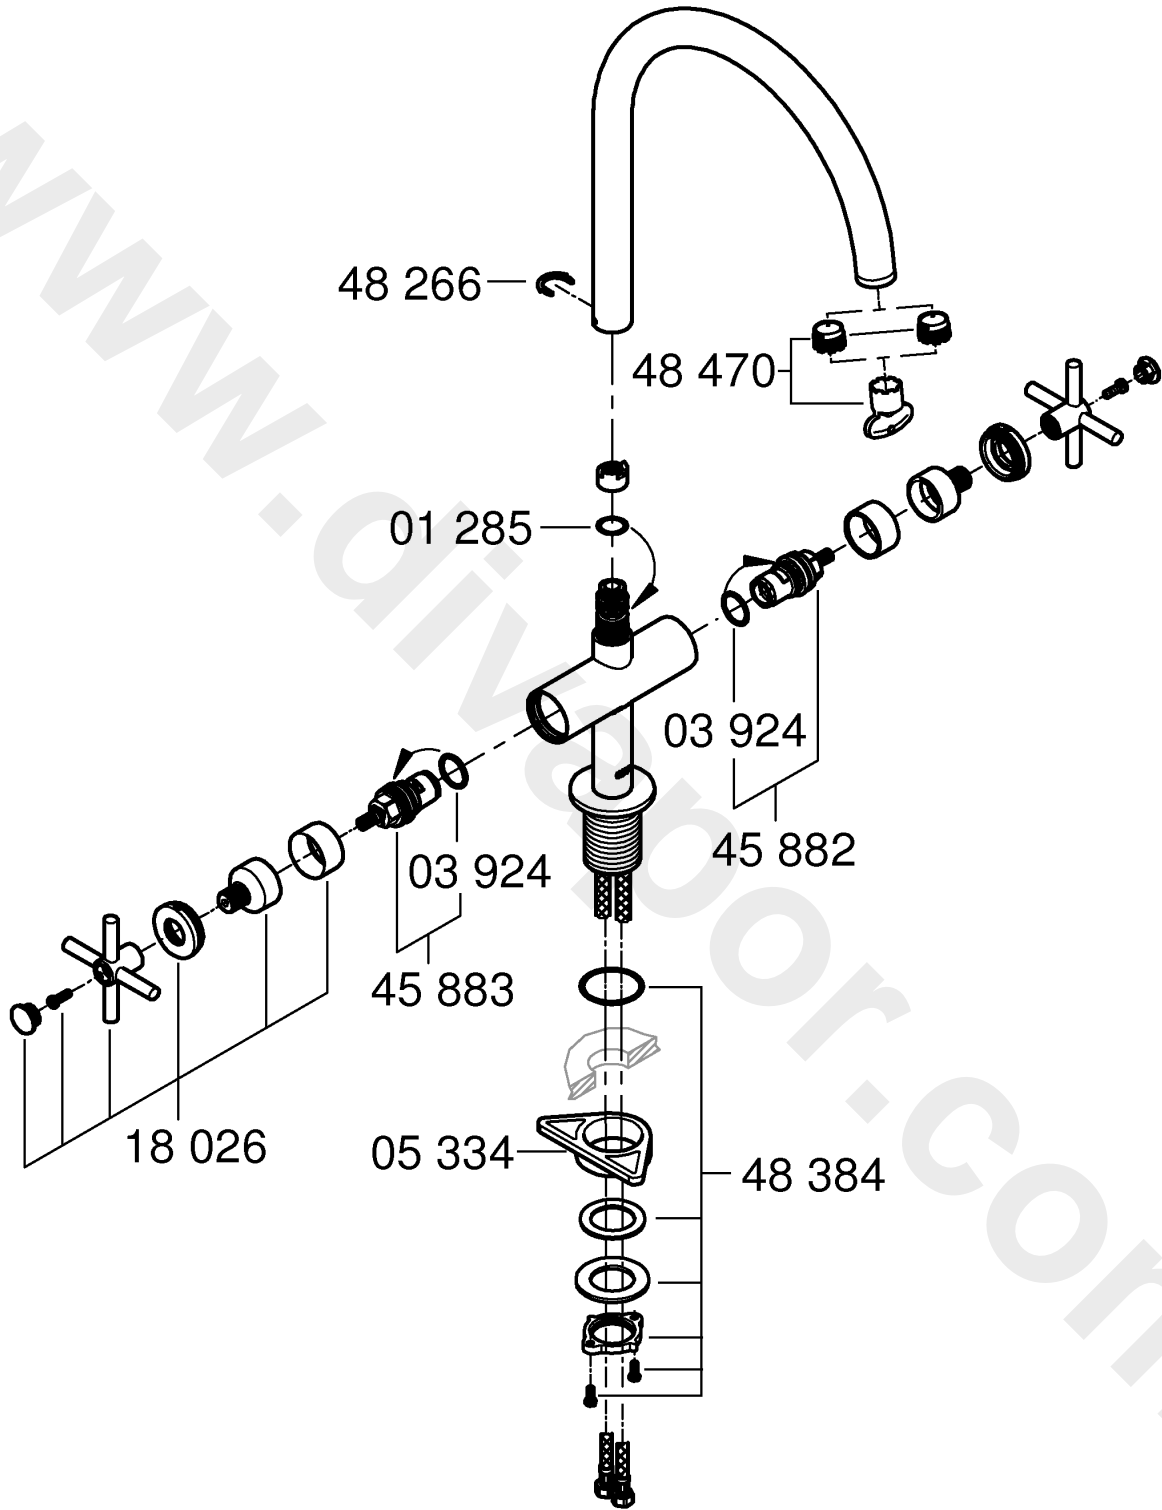

GROHE

	150°	0°	360°

2

3

4

Pure Freude an Wasser

GROHE
WAVES

D