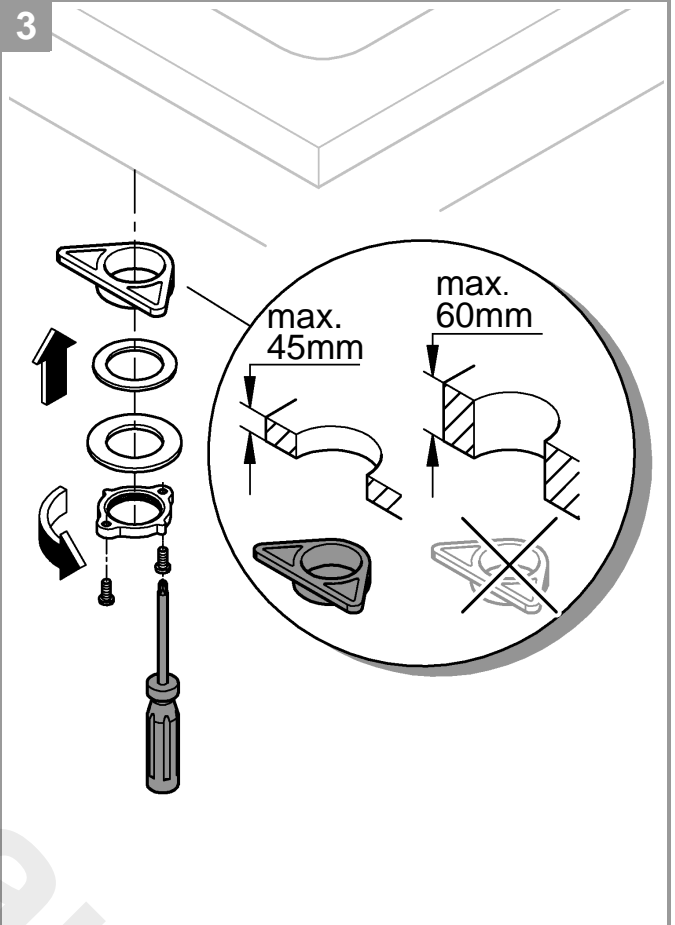

30 362

DIN 1988
DIN EN 806

bar
max. 10
0,5 5 1

bar
max. 10
0,1 5 0,2

°C
max. 70° 60°

1

bar
max. 10
0,5

bar
max. 10
0,1

GROHE

	150°	0°	360°

2

3

4

Pure Freude an Wasser

GROHE
WAVES

D