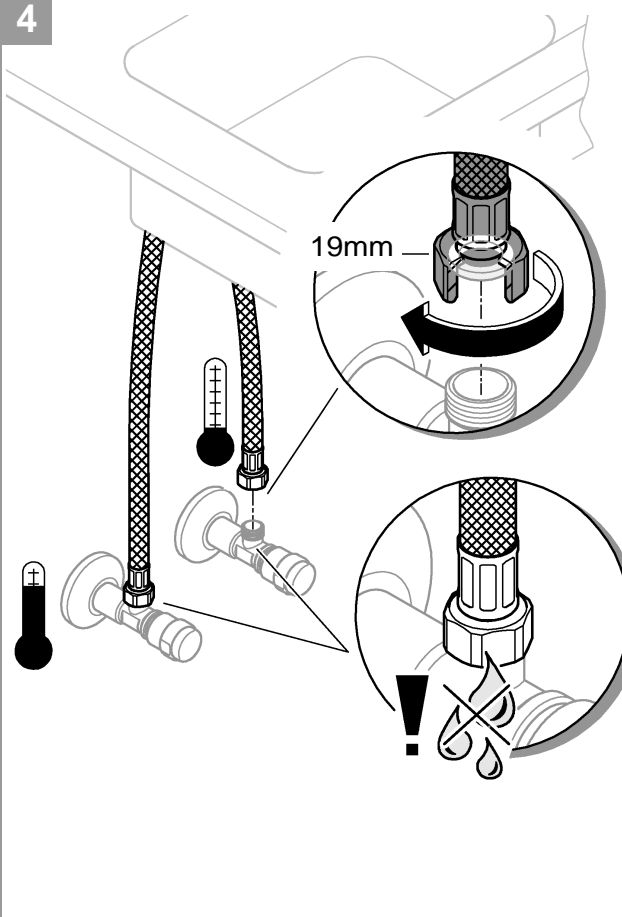

GROHE

	150°	0°	360°

2

3

4

Pure Freude an Wasser

GROHE
WAVES

D