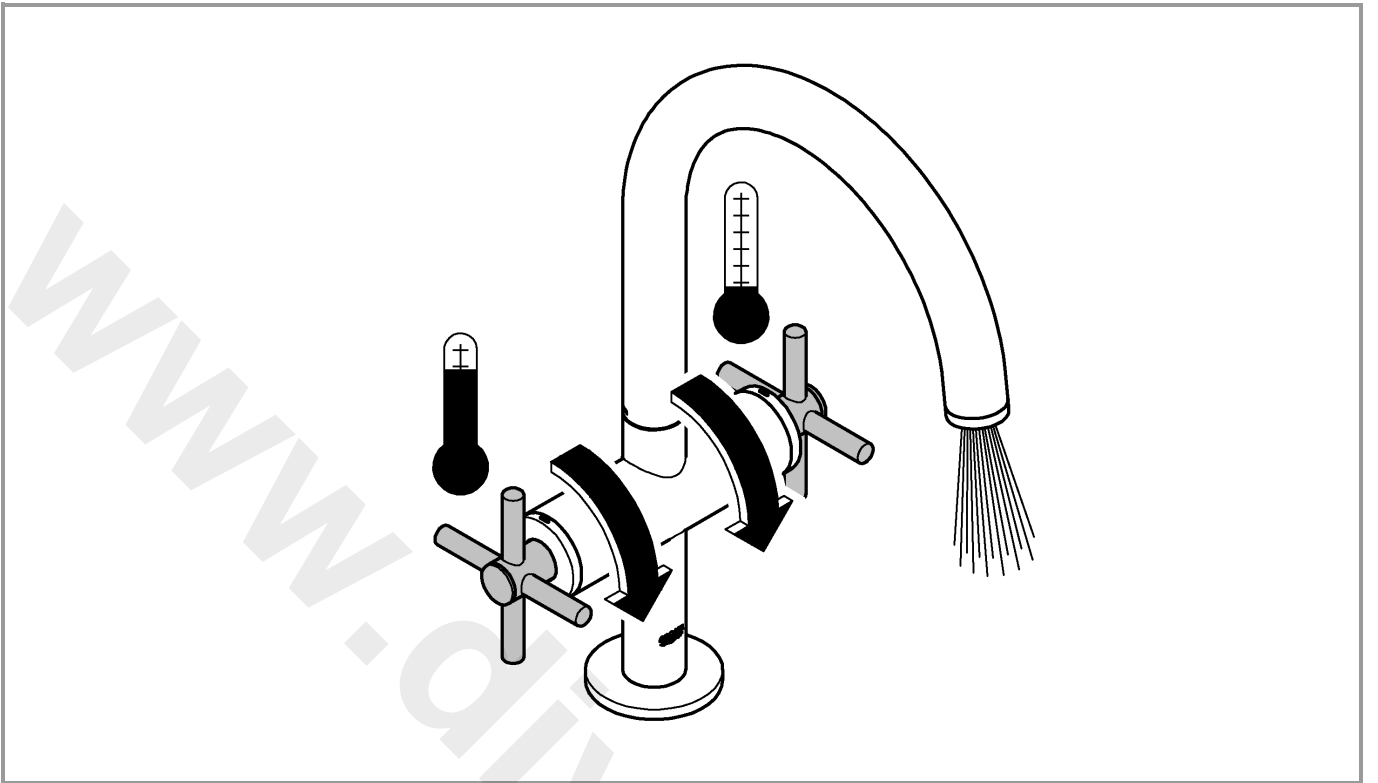

GROHE

	150°	0°	360°

2

3

4

Pure Freude an Wasser

GROHE
WAVES

D