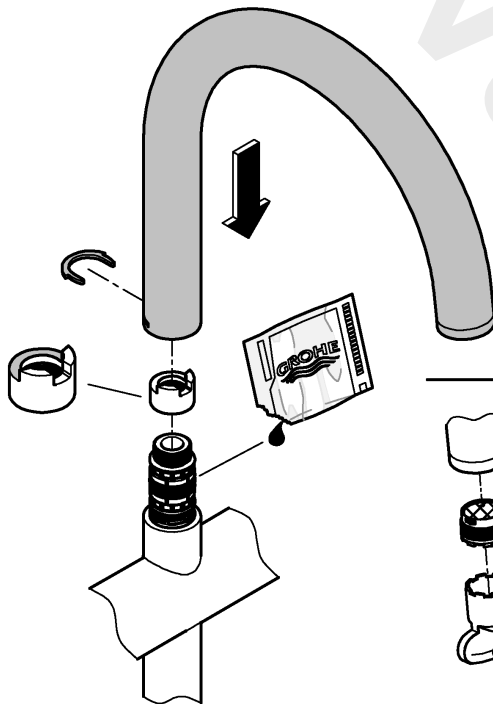

DIN 1988
DIN EN 806

bar
max. 10
0,5 5 1

bar
max. 10
0,1 5 0,2

°C
max. 70° 60°

1

bar
max. 10
0,5

bar
max. 10
0,1

GROHE

	150°	0°	360°