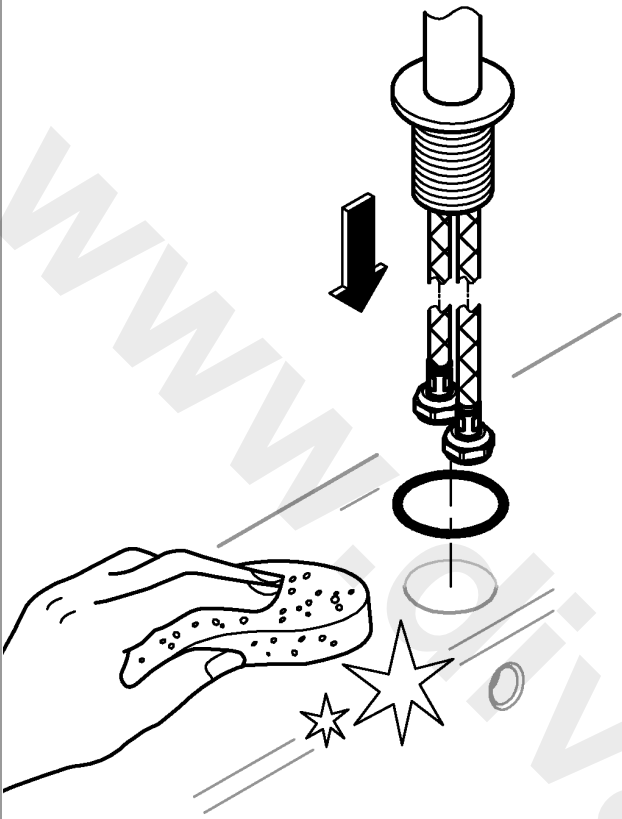

GROHE

	150°	0°	360°

2

3

4

Pure Freude an Wasser

GROHE
WAVES

D